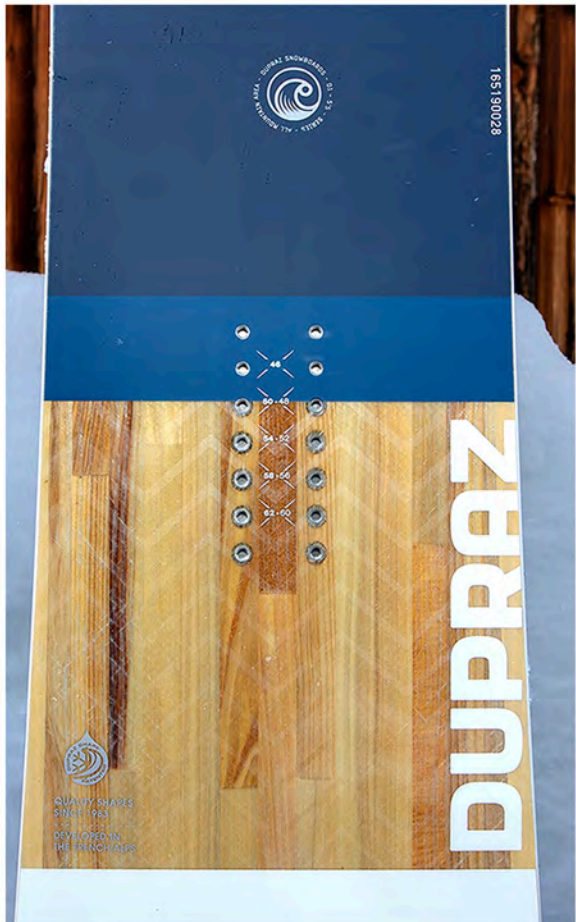

WHERE IS YOUR PLEASURE?

Shaped by *SERGE DUPRAZ*

- QUALITY SNOW SHAPES SINCE 1983 -

Shaped by *SERGE DUPRAT*

- QUALITY SNOW SHAPES SINCE 1983 -

148 cm

151 cm

156 cm

164 cm

5'2\"/>

5'2\"/>

158 cm

5'5\"/>

5'5\"/>

5'5\"/>

165 cm

RANGE	MODEL	SIZE (cm)	EDGE LENGHT	NOSE WIDTH	WAIST WIDTH	TAIL WIDTH	TAPER (mm)	RADIUS (m)	SURFACE (m2)	WEIGHT (gr)	FLEX	TECH		STANCE			WIDTH UNDERFOOT		BOOTS SIZE (EUR)		RIDER WEIGHT (Kg)		PRICE incl VAT	
												Material	Profil	MIN	INT	MAX	FRONT	BACK	MINI	MAXI	EXPERT / FR	BEGINNER / FS		
																							<b>// ALLROUNDER</b>	
148 cm		148	107,9	29,3	24,2	28,2	11	6,1	0,38	2650	4	Triax fiberglass	Low Camber	46	54	62	26,7	25	35	40	45	75	489,00 €	
151 cm		151	107,9	30,7	25,6	29,5	12	6,1	0,39	2800	5	Triax fiberglass	Low Camber	46	54	62	27,7	26,3	37	44	50	80	489,00 €	
156 cm		156	115,5	31	25,6	29,8	12	7,6	0,42	3000	5	Triax fiberglass	Low Camber	46	54	62	28,6	26,6	38	45	55	85	489,00 €	
164cm		164	122	31,7	25,8	30,3	14	8,7	0,45	3250	6	Triax fiberglass	Low Camber	50	58	66	28,7	27	39	46	60	95	489,00 €	

Shaped by *BERGE DUPRAZ*

- QUALITY SNOW SHAPES SINCE 1983 -