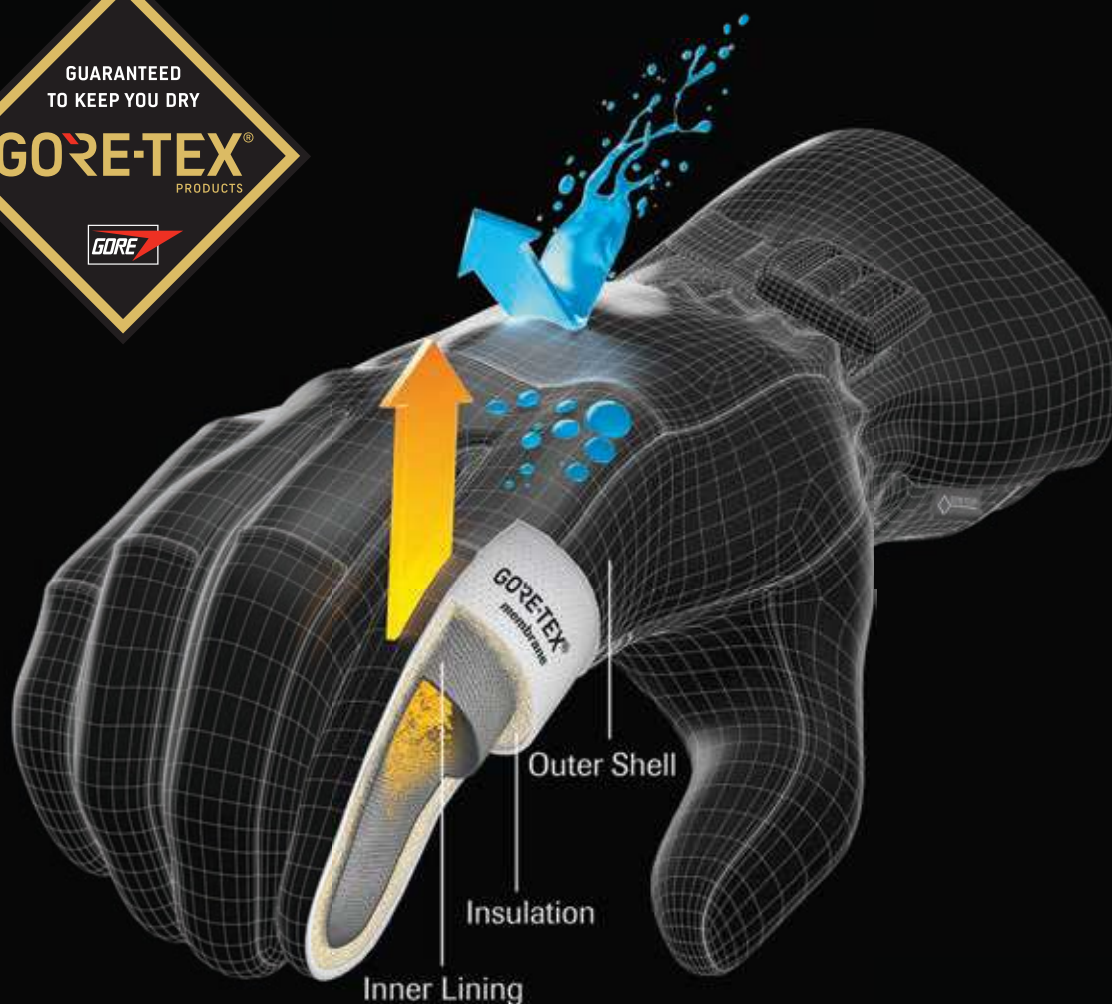

# GORE-TEX® GLOVES

今回ゴアテックスの許可を取得でき、新たなブランド展開が出来たことを大変誇りに思う。  
我々のゴールは新たな顧客をゴアテックスグローブ市場に引き込むことだ。

**PROTECTION AND COMFORT.  
WATERPROOF AND BREATHABLE.**

ゴアテックスによって開発されたグローブは、どんなウィンタースポーツにとっても理想的な機能を兼ね備えている。完全防水、防風と通気性は保証されている。このグローブによってあなたの手はどんな状況でも暖かく、常に乾いた状態に保たれる。