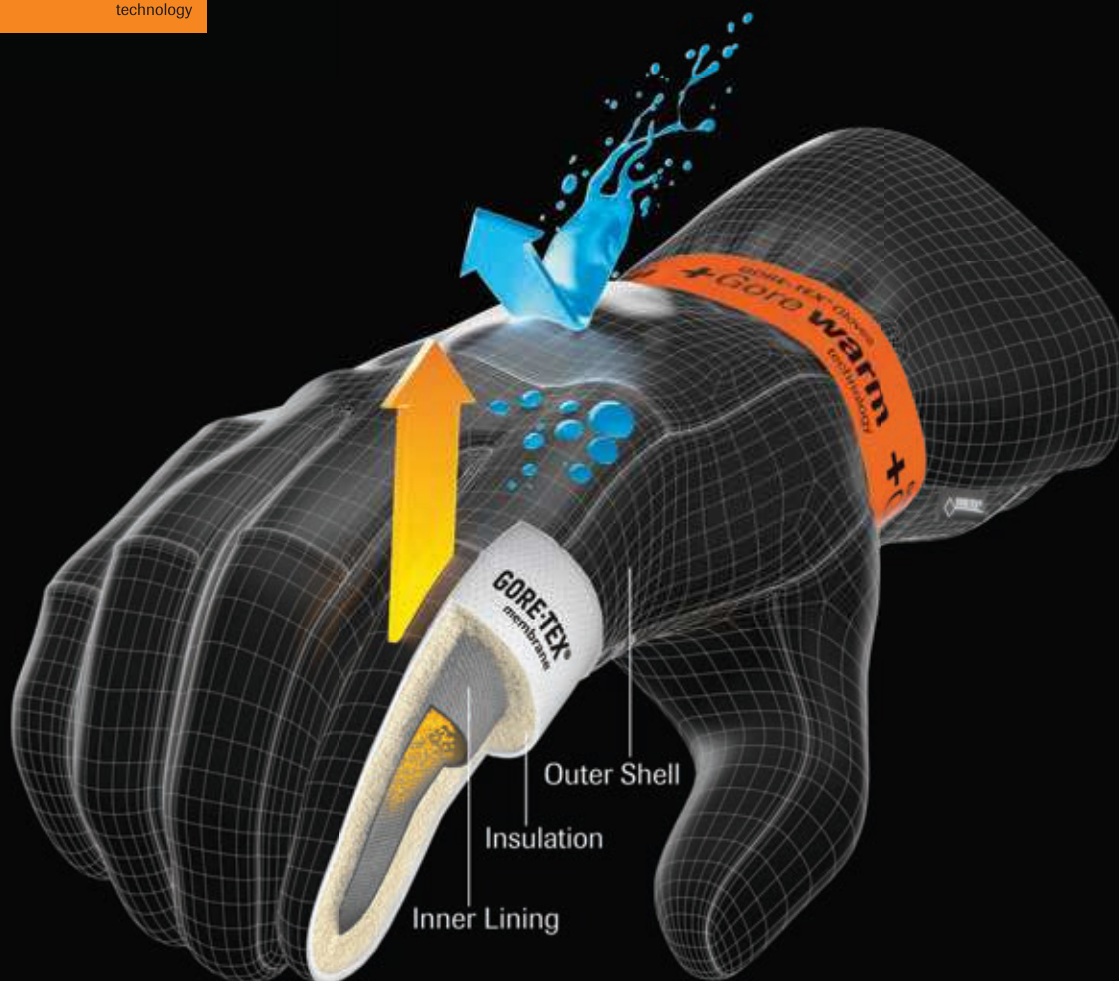

# GORE-TEX® GLOVES + GORE WARM TECHNOLOGY

## WARMER. LONGER. WATERPROOF AND BREATHABLE.

グローブ+ゴアウォームテクノロジーはグローブに暖かさを求める人にとって理想的な技術だ。

長期的な防水機能、防風と通気性は保証されており、汗をかいてもすぐに蒸気を逃がしてくれるため、グローブの中はいつでも快適な暖かさを保つ。